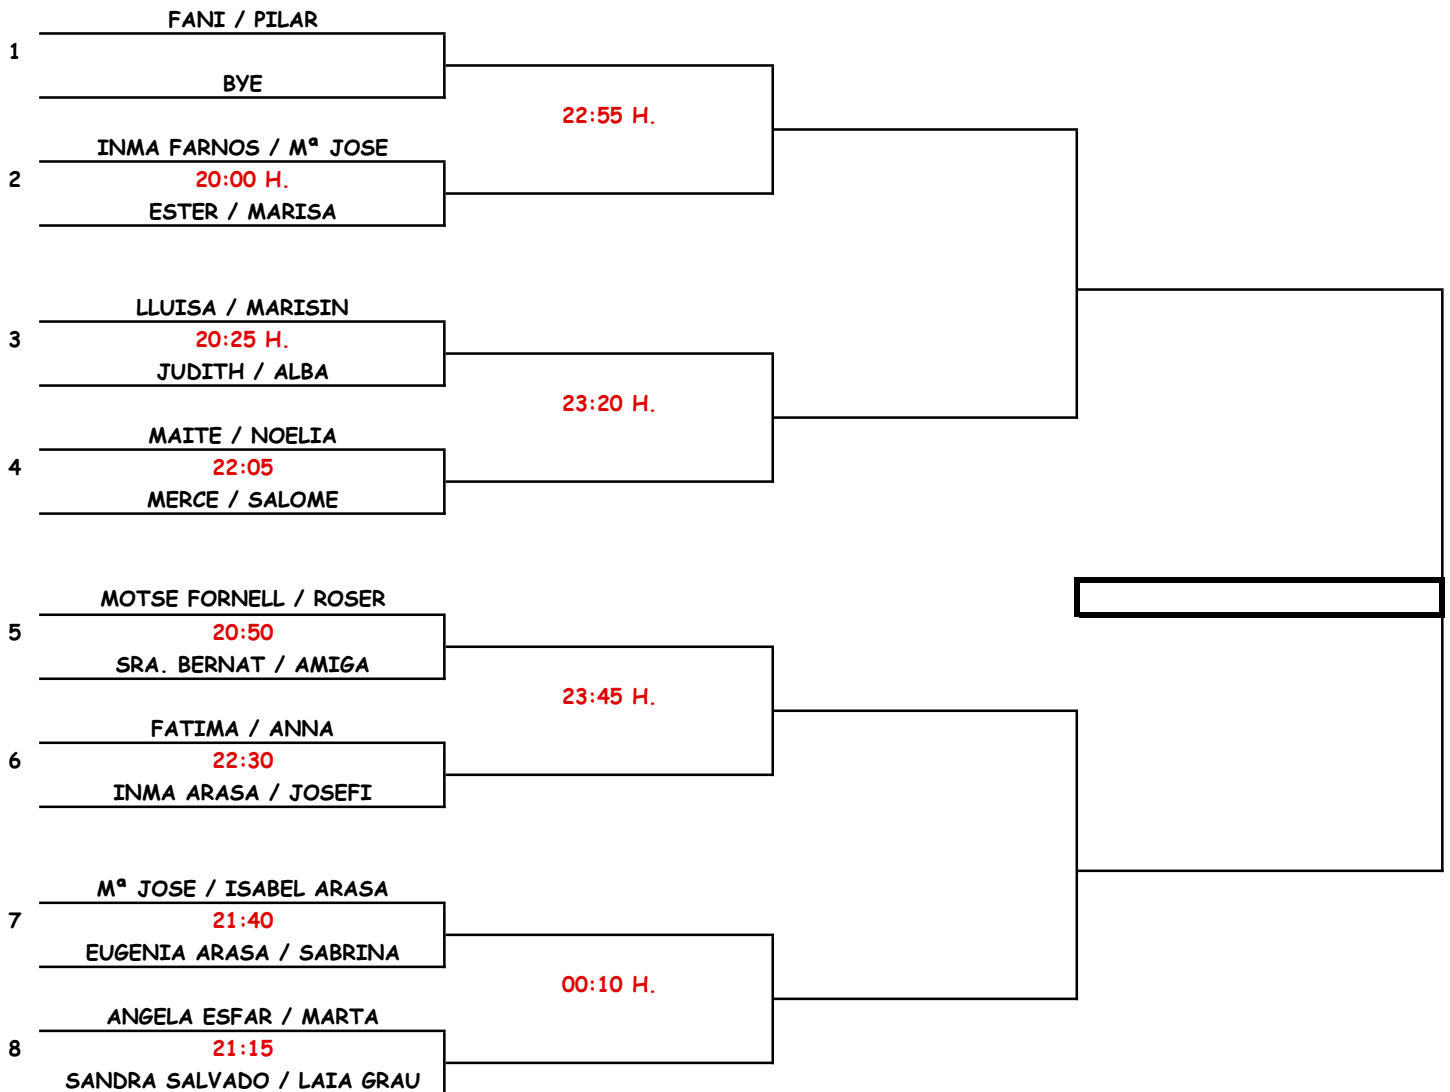

**La**  
**Plana**  
TENNIS

PISTA 1

TENNIS LA PLANA

12 HORES PADEL

**La**  
**Plana**  
TENNIS

**PISTA 2**

12 HORES PADEL

CATEGORIA:

**TENNIS LA PLANA**

**La  
Plana**  
TENNIS

12 HORES PADEL

**PISTA 3**

**TENNIS LA PLANA**