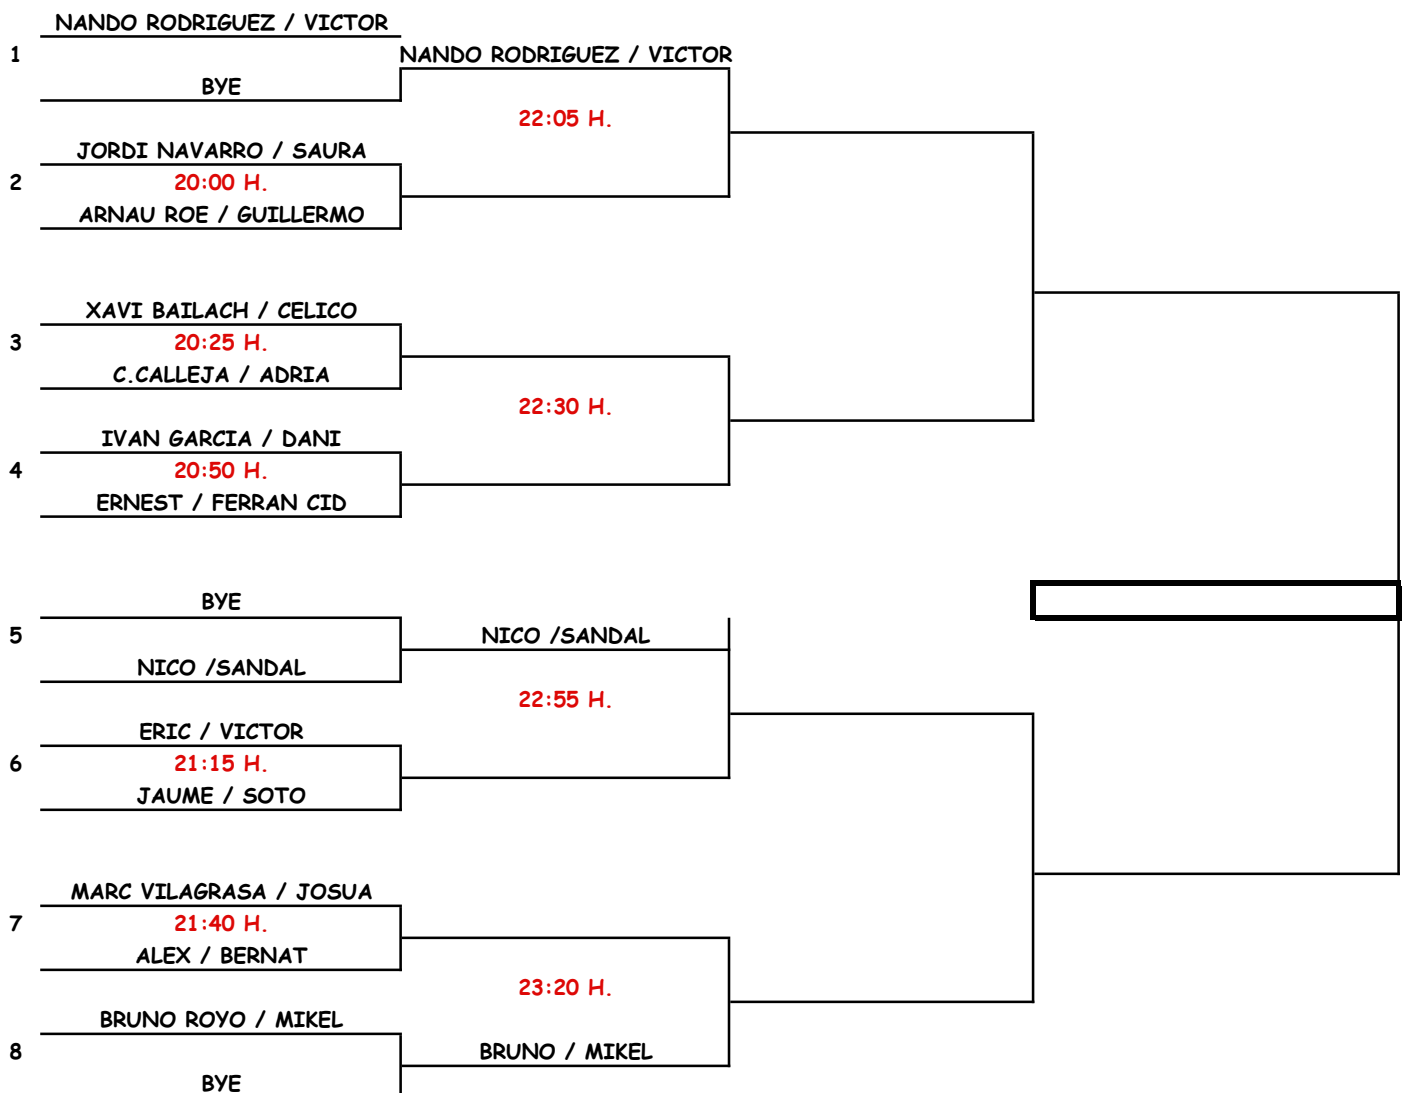

**La**  
**Plana**  
TENNIS

PISTA 1

TENNIS LA PLANA

12 HORES PADEL

**La**  
**Plana**  
TENNIS

**PISTA 2**

12 HORES PADEL

CATEGORIA:

**TENNIS LA PLANA**

**La  
Plana**  
TENNIS

12 HORES PADEL

**PISTA 3**

**TENNIS LA PLANA**